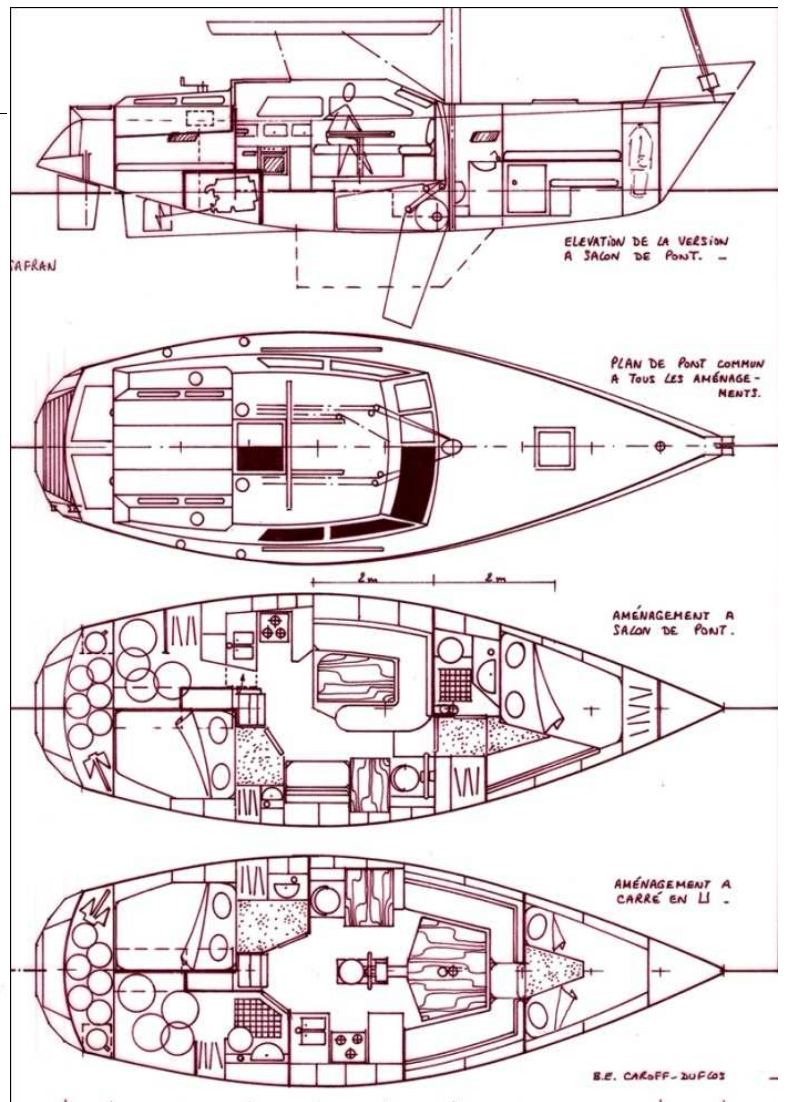

Anciens modèles acier/inox/alu de 10/11 mètres

Albion (36 ou 37)

Bulle de Soleil 10,50/11 m x 3,70 m 1983

EXPLORATION

EXPLORATION

Exploration 11,50 x 3,98 m 1979