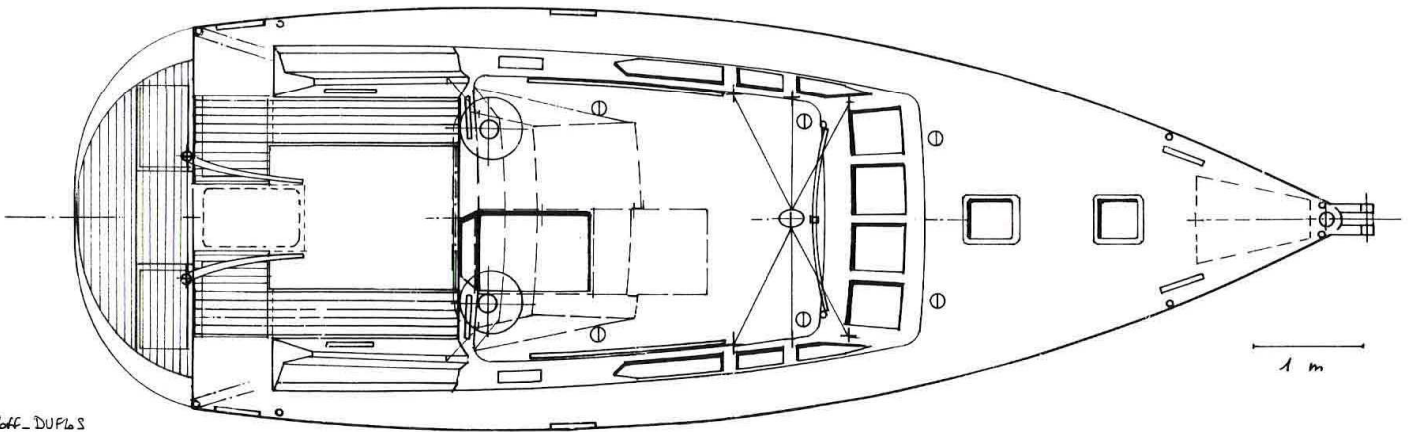

# Atlantis 370.3

G. CABEC N. DUFLOS

**Atlantis 370.3**

Salon de pont et voilure cotre

# Atlantis 370.3

CAROFF-DUPLOIS

TAILLE DES PERSONNAGES 1.80m