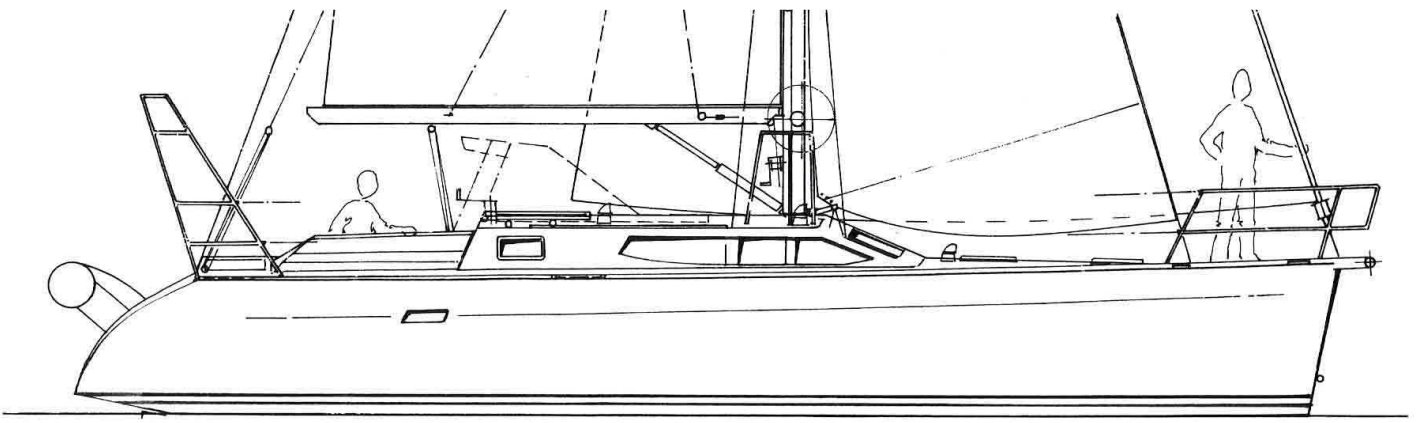

# Atlantis 370.3

G. CABEC N. DUFLOS

**Atlantis 370.3**

Salon de pont et voilure cotre

# Atlantis 370.3

CAROFF-DUPLOIS

TAILLE DES PERSONNAGES 1.80m