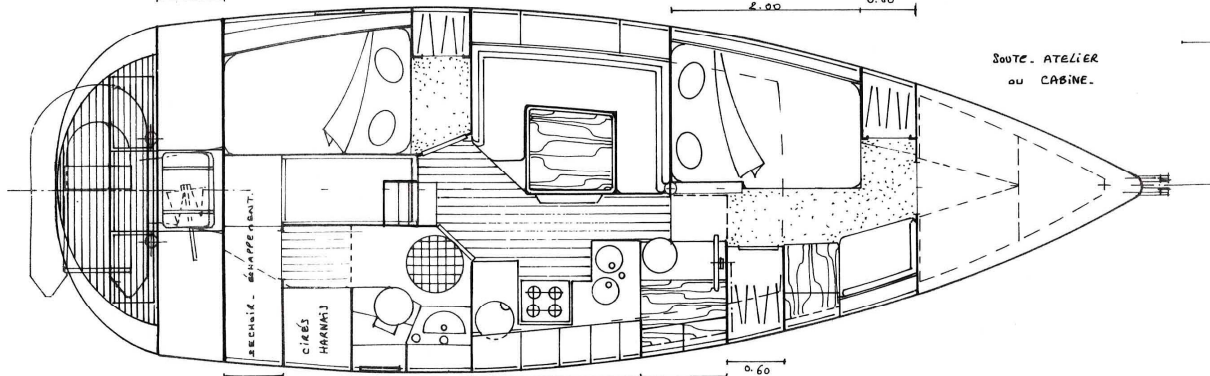

370.3

SALON DE PONT