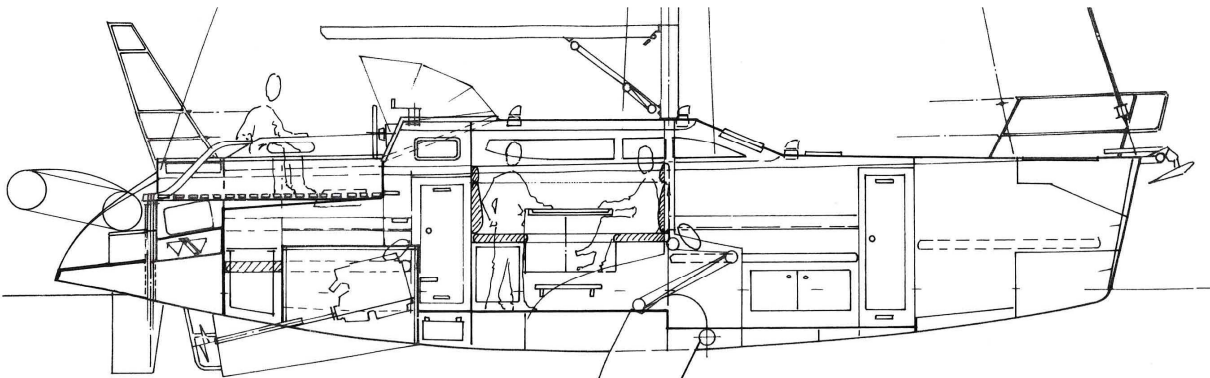

# Atlantis 370.3

G. CABEC N. DUFLOS

**Atlantis 370.3**

Salon de pont et voilure cotre

# Atlantis 370.3

CAROFF-DUPLOIS

TAILLE DES PERSONNAGES 1.80m

# 370.3

SALON DE PONT

G CAROFF N. DUPLOIS

MECH 1.90 E