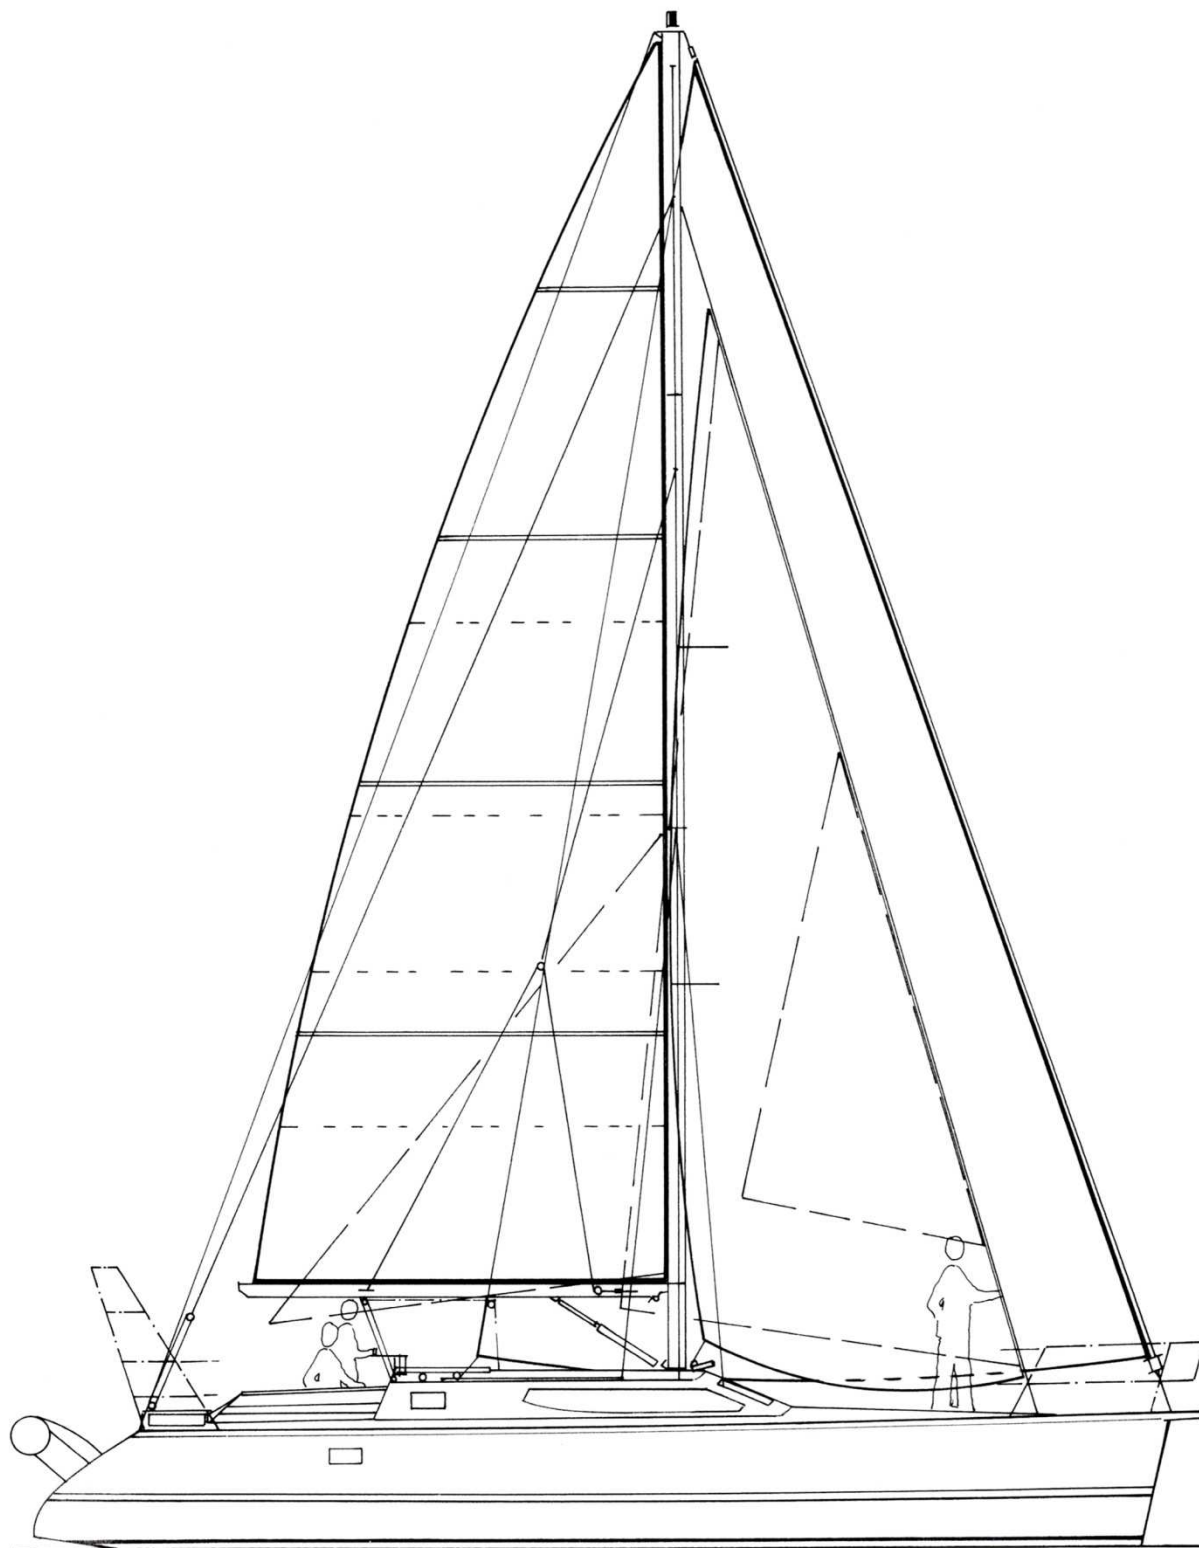

# Atlantis 370.3

G. CABEC N. DUFLOS

**Atlantis 370.3**

Salon de pont et voilure cotre

# Atlantis 370.3

CAROFF-DUPLOIS

TAILLE DES PERSONNAGES 1.80m

# 370.3

SALON DE PONT

G CAROFF N. DUPLOIS

MECH 1.90 E