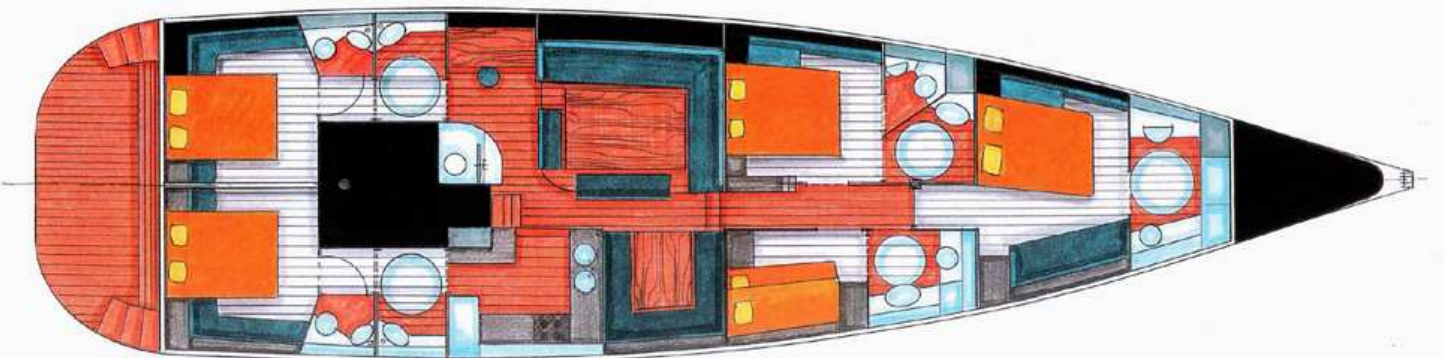

Chatam 80

Goëlette à deux mâts égaux

—80'—

©ROR DUPLÉ

—80'—

©ROR DUPLÉ

Version quatre cabines avec toilettes