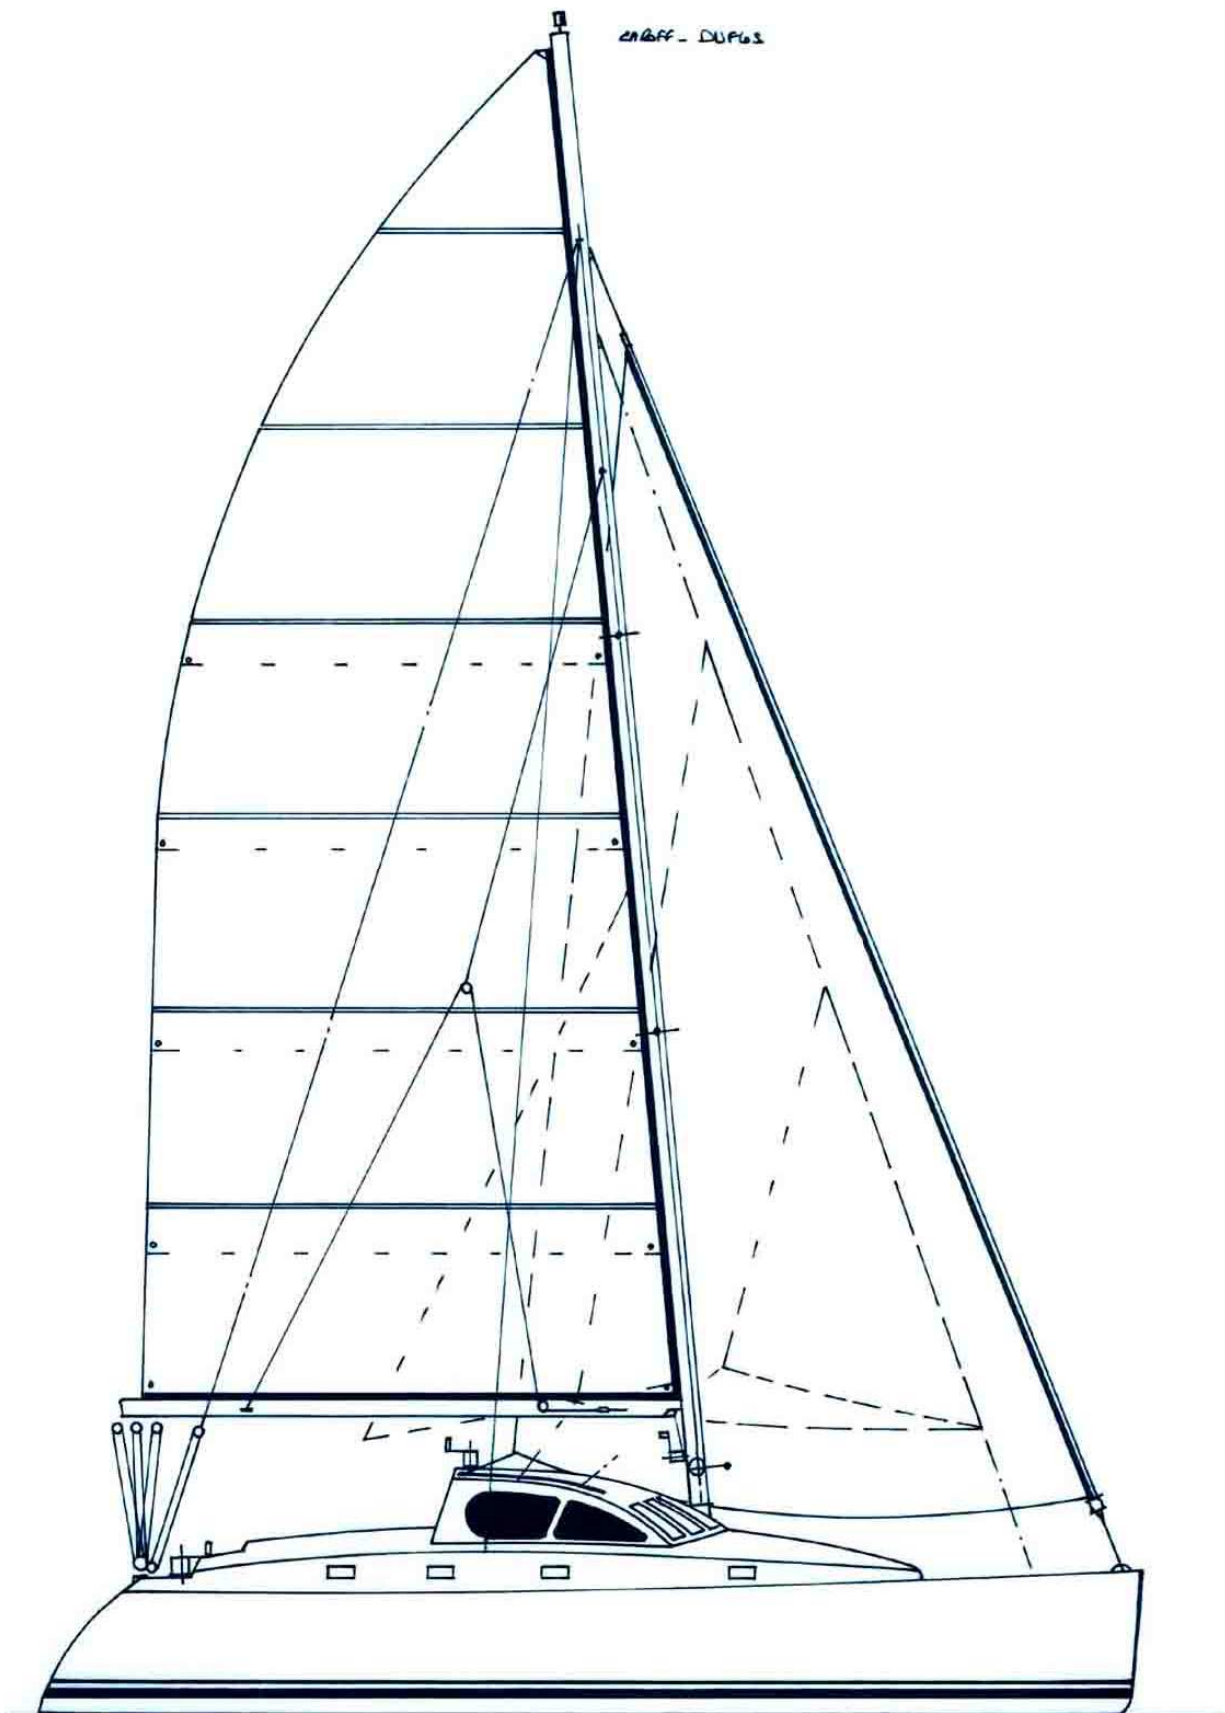

Lazzi 1200

Version à salon de pont.

2 LITS 1.50x1.95
 1 m Mini. AU-DESSUS DU LIT
 COCKPIT 2.50x3.20
 CUIsINE
 0.60x3.60m

1.30
 MOTEUR
 2 DIESEL. 15 à 30CV
 CAISSONS INSONORISÉS

2 CABINES AVEC LITS
 1.40x1.95
 OU 2 x 0.75x1.95
 1 m Mini AU-DESSUS DU LIT.
 OU 1 CABINE ET 1 ATELIER

ZAZZ: 1200
SALON.