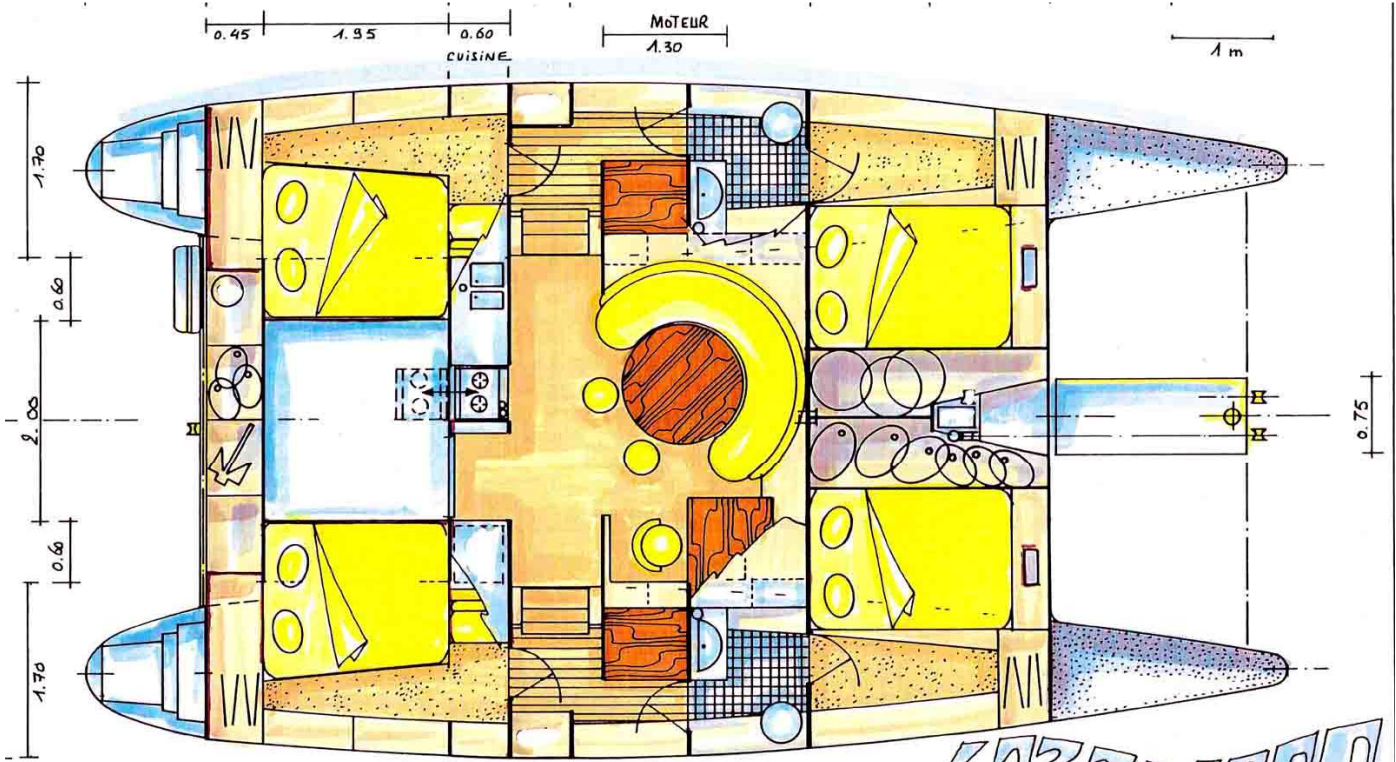

Lazzi 1200

Version à salon de pont.

2 LITS 1.50x1.95
 1 m Mini. AU-DESSUS DU LIT
 COCKPIT 2.50x3.20
 CUIsINE
 0.60x3.60m

1.30
 MOTEUR
 2 DIESEL. 15 à 30CV
 CAISSONS INSONORISÉS

2 CABINES AVEC LITS
 1.40x1.95
 OU 2 x 0.75x1.95
 1 m Mini AU-DESSUS DU LIT.
 OU 1 CABINE ET 1 ATELIER

ZAZZ: 1200
SALON.