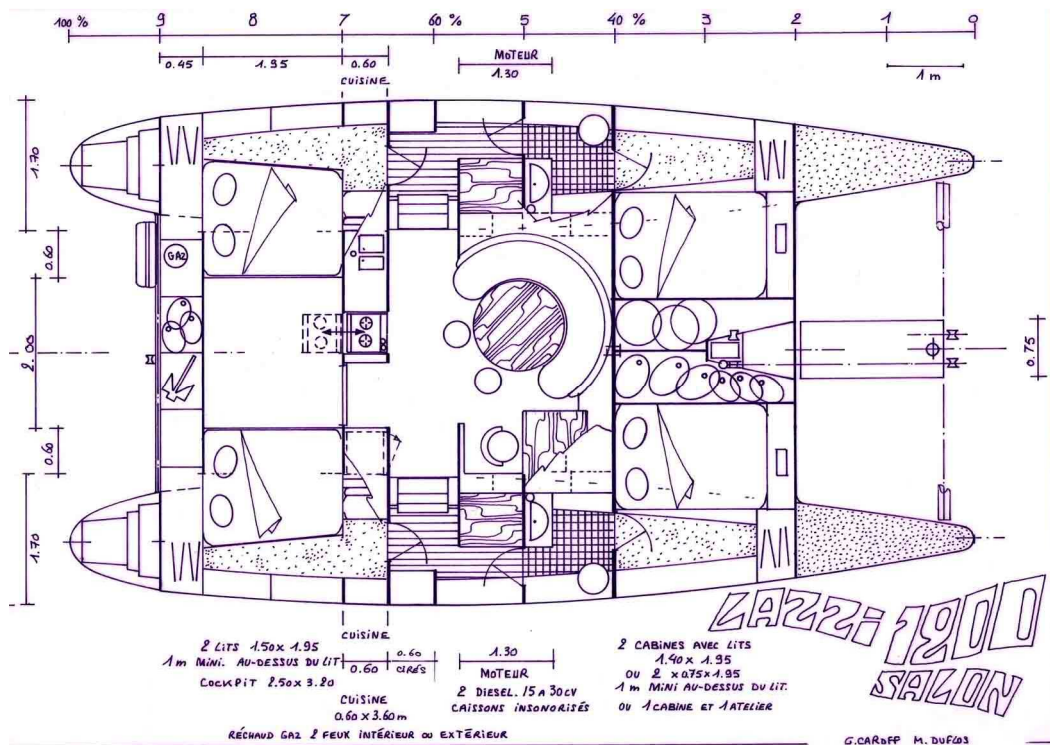

Lazzi 1200

Version à salon de pont.

2 LITS 1.50x1.95
 1 m Mini. AU-DESSUS DU LIT
 COCKPIT 2.50x3.20
 CUIsINE
 0.60x3.60m

1.30
 MOTEUR
 2 DIESEL. 15 à 30CV
 CAISSONS INSONORISÉS

2 CABINES AVEC LITS
 1.40x1.95
 OU 2 x 0.75x1.95
 1 m Mini AU-DESSUS DU LIT.
 OU 1 CABINE ET 1 ATELIER

ZAZZ: 1200
SALON.